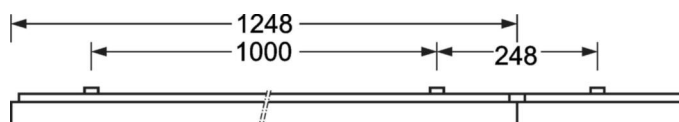

Ссылка	LED 3700lm/34W 840
ηLB	100 %
Φ ↓/↑	100 % / 0 %
UGR поп./вдоль	24.1 / 26.6