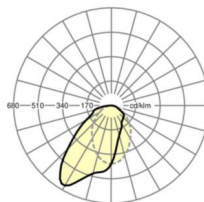

параметры

номер заказа	65713024195
код EAN	4020863479313
номер таможенного тарифа	94051190
Знак прохождения контроля	IP 20, класс защиты I, ENEC10 VDE, F, Indoor, CE
Степень ударопрочности IK	IK03
Температура окружающая	ta 25°C
Гарантийный срок	5 лет
Государственные программы поддержки	BEG - государственные субсидии для энергосберегающих зданий (действительна только для Германии)

электротехника

Балласт	Электронный драйвер Multilumen, 4-шага (1 штука)
Мощность системы	34W-19W
сетевое напряжение	230V/50Hz
автоматический предохранитель (пусковой ток)	22 штук/B10, 34 штук/B16, 33 штук/C10, 54 штук/C16
класс энергосбережения/Источник света	B

DEEP-LINK

<https://www.regiolum.de/ru/article/65713024195>