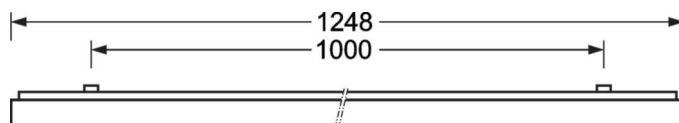

Ссылка	LED 3700lm/34W 840
ηLB	100 %
Φ ↓/↑	100 % / 0 %
UGR поп./вдоль	24.1 / 26.6