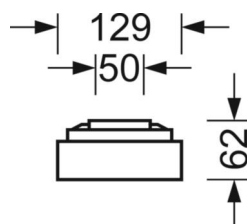

Ссылка	LED 3700lm/34W 840
ηLB	100 %
Φ ↓/↑	100 % / 0 %
UGR поп./вдоль	24.1 / 26.6